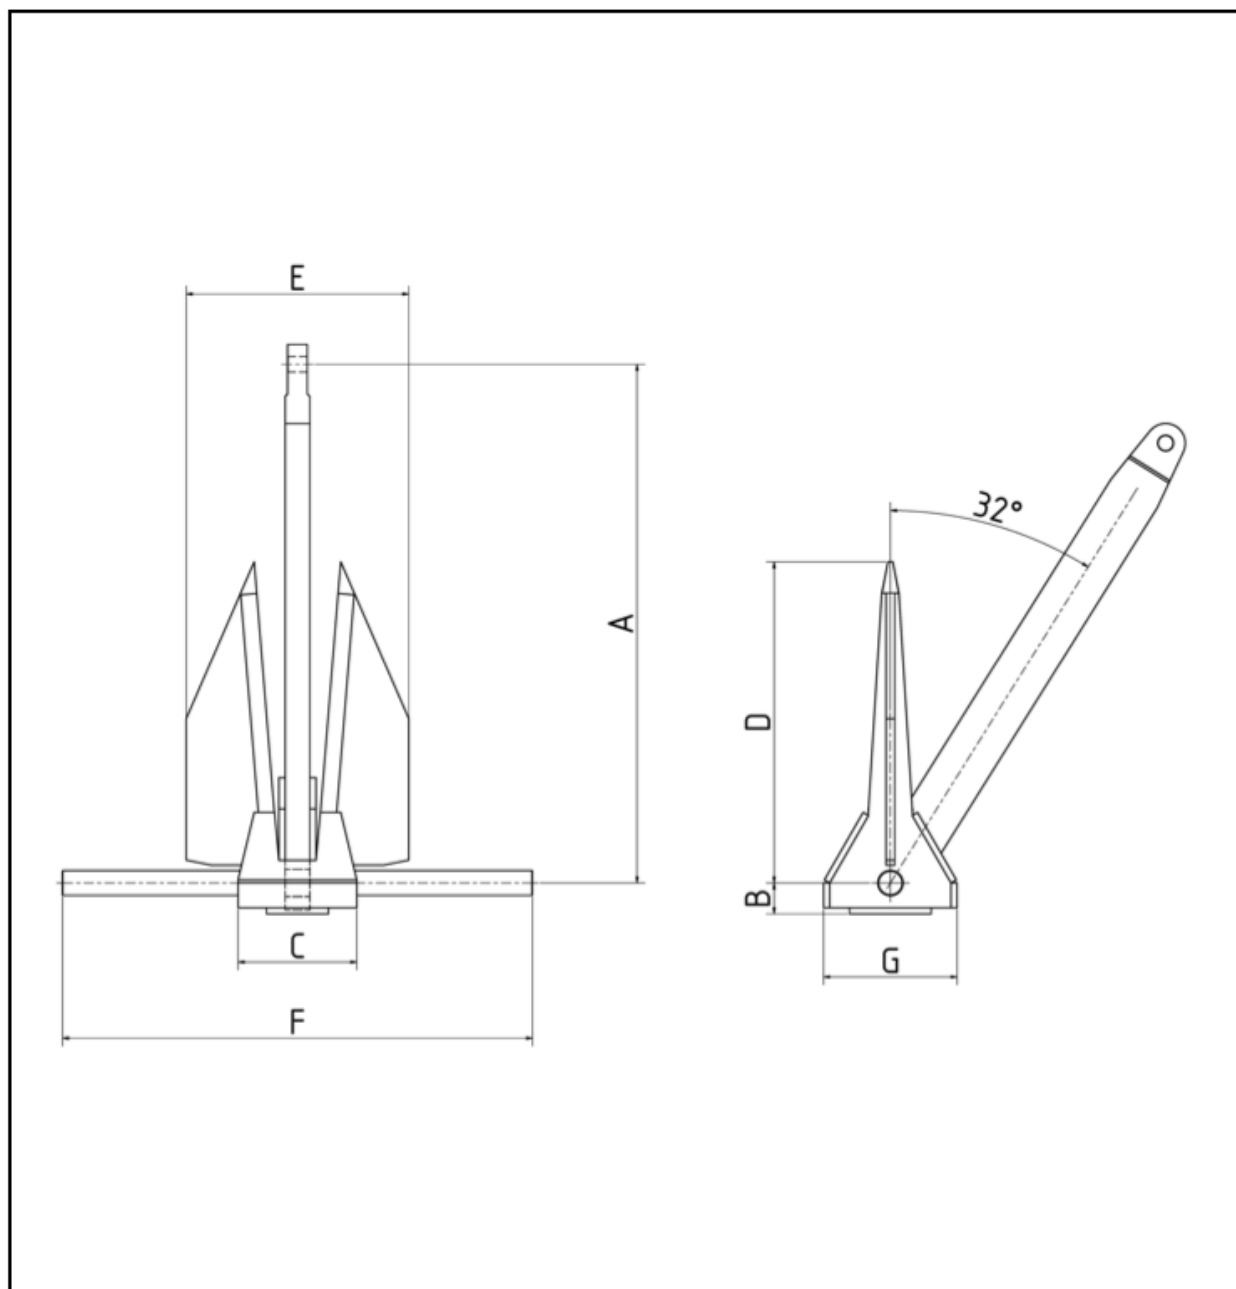

D'HONE-DANFORTH

Dr. Volker Domagala

Wildstraße 20

47057 Duisburg

Tel.: +49 (0) 203 99 3680

Fax.: +49 (0) 203 99 36818

<mailto:info@kettenfabrik.com>

Gewicht in kg	Wirbel- größe	Schäkel- größe	A	B	C	D	E	F	G
30	16	3	650	40	150	410	285	610	170
50	16	3	830	50	180	480	335	725	200
75	16	3	950	55	210	550	380	825	230
100	20	4	1200	70	225	600	415	900	250
150	20	4	1300	75	260	690	480	1050	290
200	26	6	1425	80	280	755	525	1100	315
250	26	6	1525	83	300	820	565	1220	340
300	30	8	1650	85	325	880	610	1350	365
350	30	8	1700	90	345	925	640	1470	385
450	33	12	1800	95	370	1000	690	1550	415
550	33	12	1840	100	395	1070	740	1600	445
610	33	12	1860	105	410	1105	765	1650	460
780	36	16	2010	115	445	1200	830	1800	500
910	36	16	1090	120	470	1260	870	1850	525
1125	39	20	2250	130	500	1350	940	2150	550
1365	39	20	2390	140	540	1450	1010	2280	600
1559	45	25	2500	145	560	1510	1045	2410	630
1800	45	25	2600	155	590	1585	1095	2530	660
2000	50	32	2650	160	610	1645	1140	2610	685
2250	50	32	2700	165	640	1710	1180	2700	710
2500	60	40	2800	170	655	1765	1220	2800	735
3000	60	40	3000	180	700	1885	1305	2900	785
3500	60	40	3200	190	735	1980	1370	3000	825
4000	70	50	3300	200	765	2065	1430	3200	860
4500	70	50	3500	210	800	2150	1485	3300	895